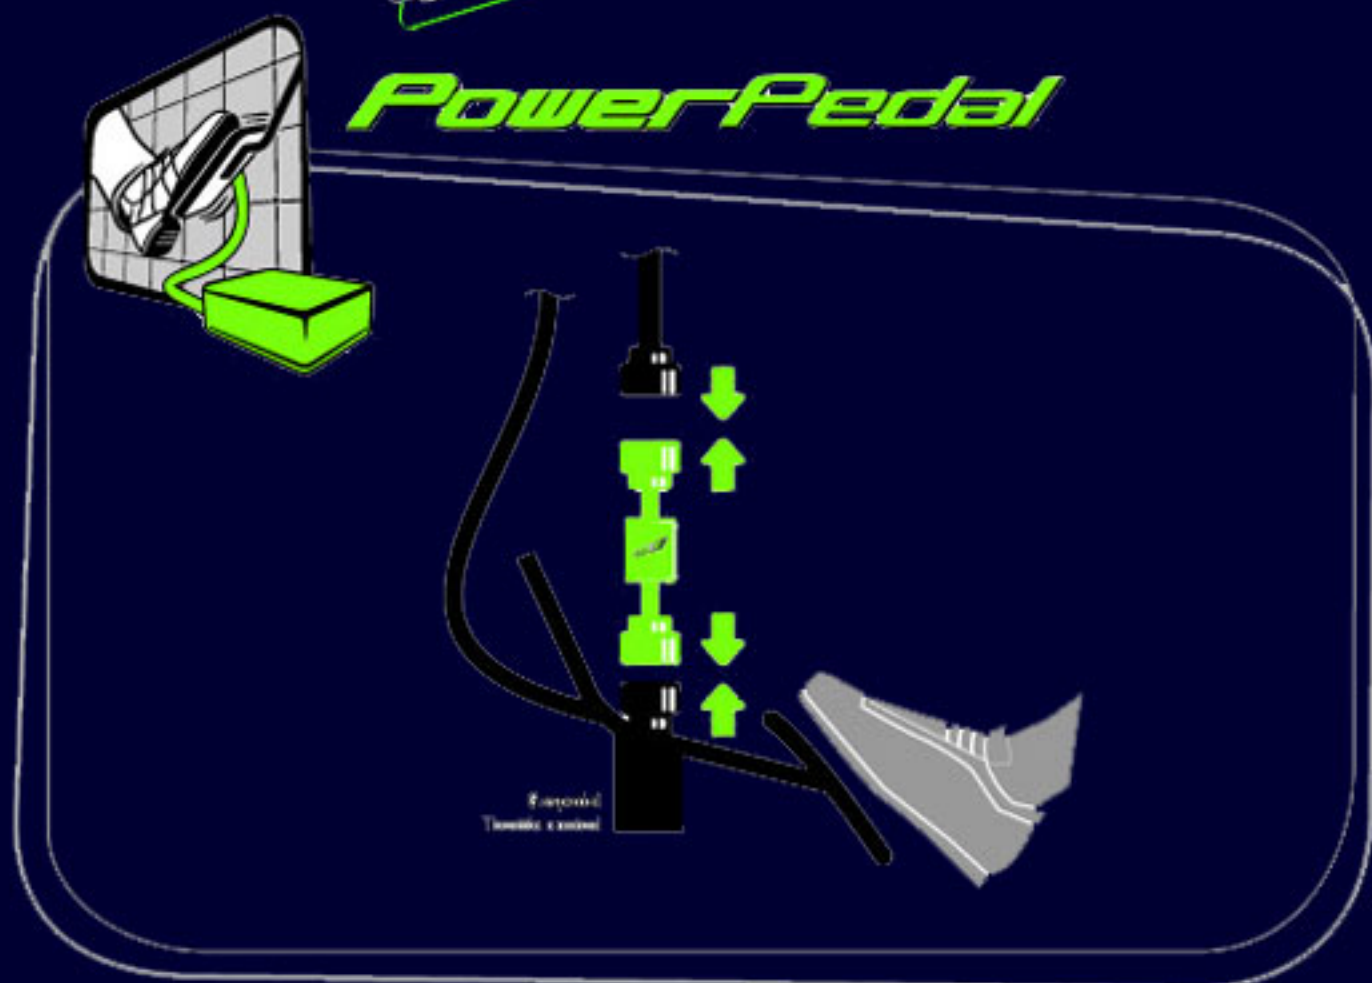

**POWER OF
PERFORMANCE**

tuneKIT

PowerPedal

Optimización de la respuesta del acelerador original, mejorando la respuesta del motor.

Con un simple enchufe de conexión al acelerador original podrá realizar cambios en los parámetros y mejorar la respuesta en la aceleración. Todos los sistemas de control están dentro de los valores originales del fabricante del vehículo, evitando posibles averías.