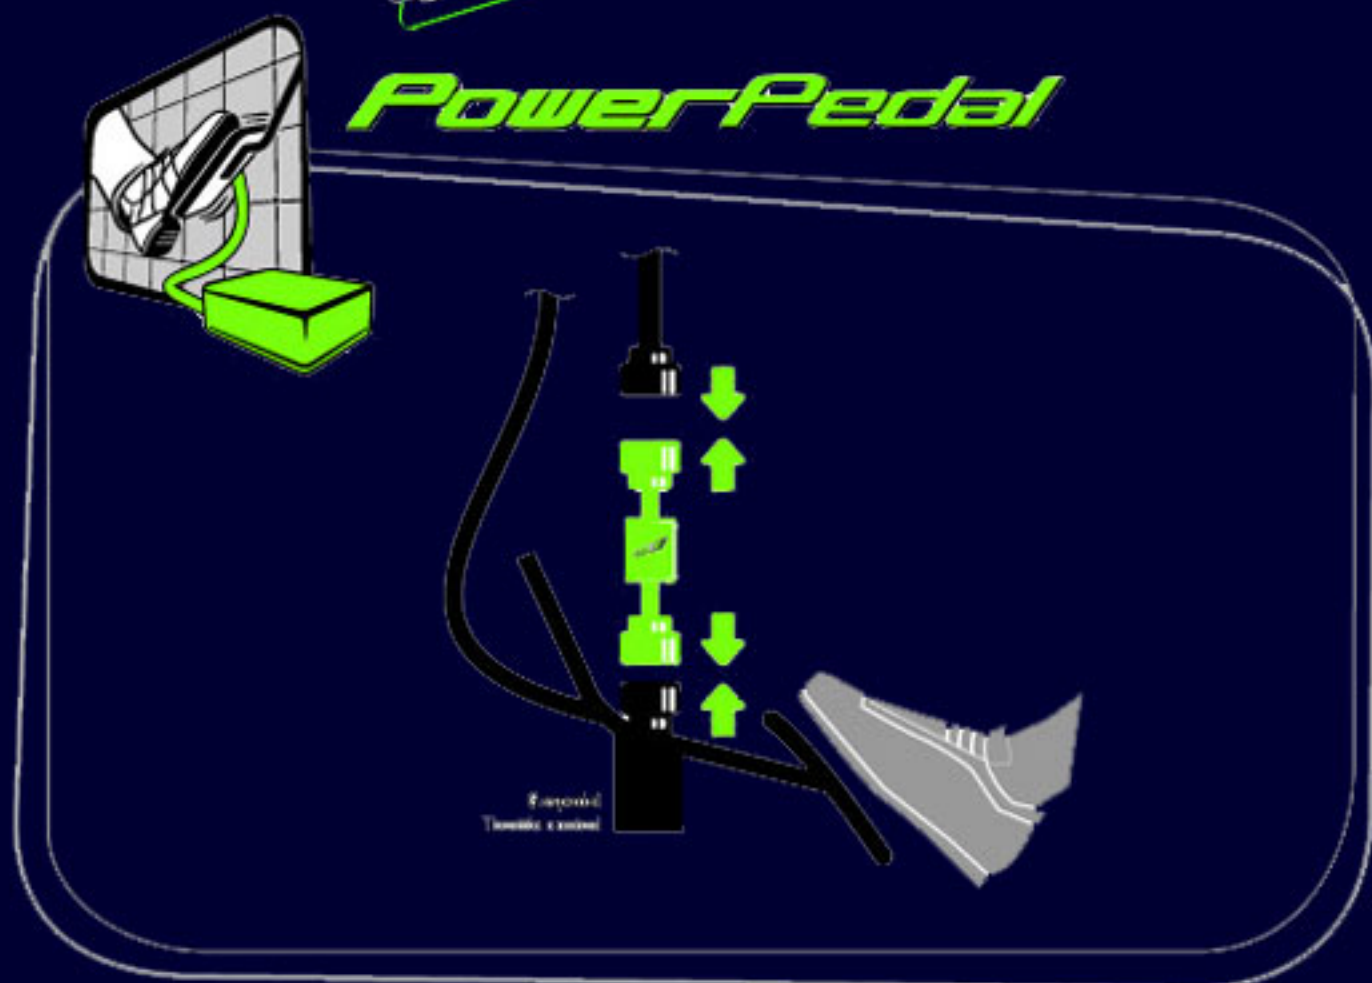

Mini By Hamann

PARA MÁS INFORMACIÓN DETALLADA Y PRECIOS EN:
info@federaciontuning.es o 610 77 88 77

Todas las imágenes son propiedad de sus respectivos dueños

**POWER OF
PERFORMANCE**

tuneKIT

PowerPedal

Optimización de la respuesta del acelerador original, mejorando la respuesta del motor.