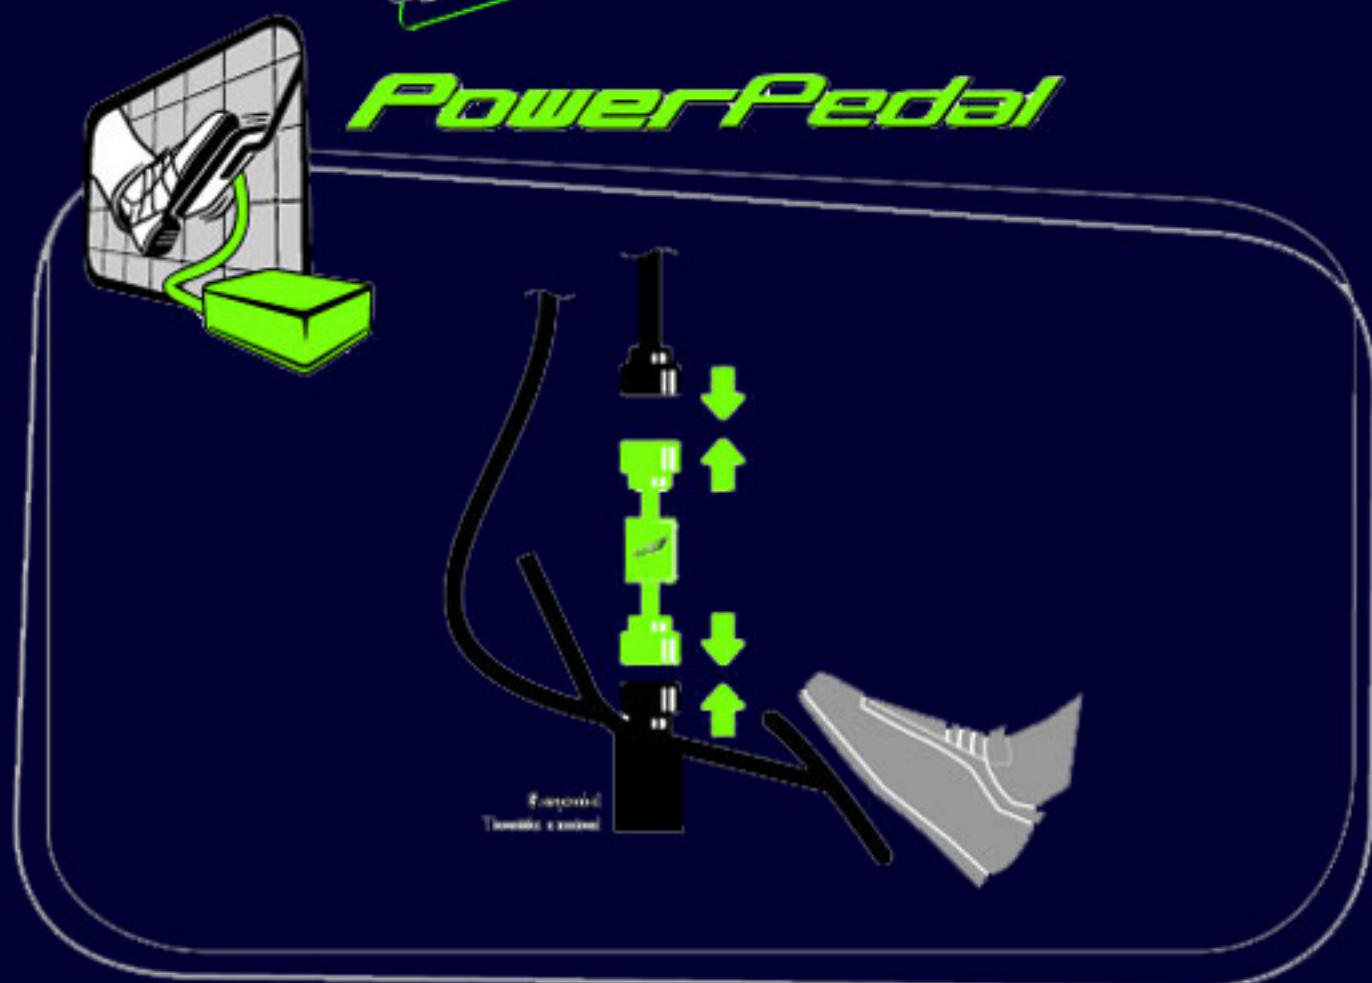

PowerPedal

Optimización de la respuesta del acelerador original, mejorando la respuesta del motor.

Con un simple enchufe de conexión al acelerador original podrá realizar cambios en los parámetros y mejorar la respuesta en la aceleración. Todos los sistemas de control están dentro de los valores originales del fabricante del vehículo, evitando posibles averías.